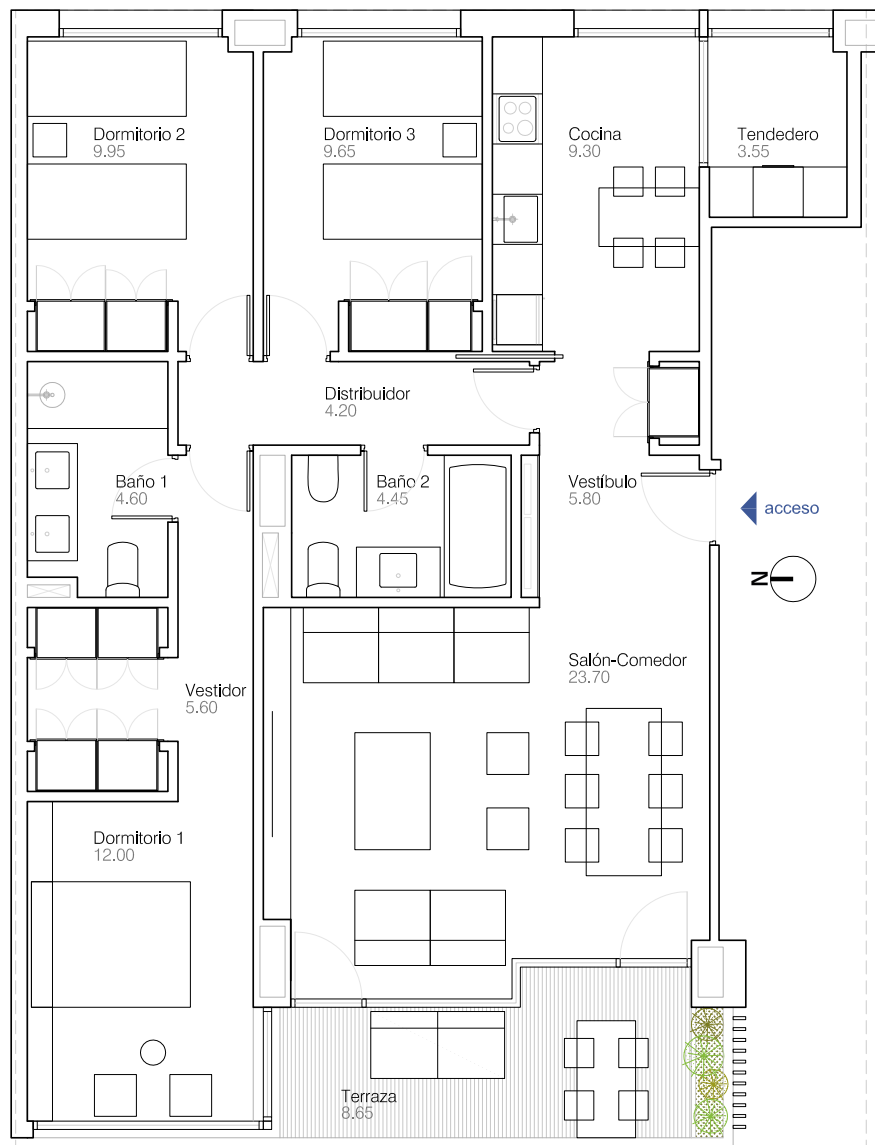

VT.14

3 Dormitorios

Espacios Interiores

Salón-Comedor	23,70 m ²
Cocina	9,30 m ²
Vestíbulo	5,80 m ²
Dormitorio 1	12,00 m ²
Vestidor	5,60 m ²
Dormitorio 2	9,95 m ²
Dormitorio 3	9,65 m ²
Baño 1	4,60 m ²
Baño 2	4,45 m ²
Distribuidor	4,20 m ²
Tendedero	3,55 m ²

Total Superficie Útil Interior 92,80 m²

Espacios Exteriores

Terraza	8,65 m ²
---------	---------------------

Total Superficie Útil Exterior 8,65 m²

Total Superficie Útil 101,45 m²

Total Superficie Construida* 130,47 m²

* Incluida parte proporcional de zonas comunes

SITUACIÓN EN URBANIZACIÓN

PLANTAS 2-7

Escala Gráfica